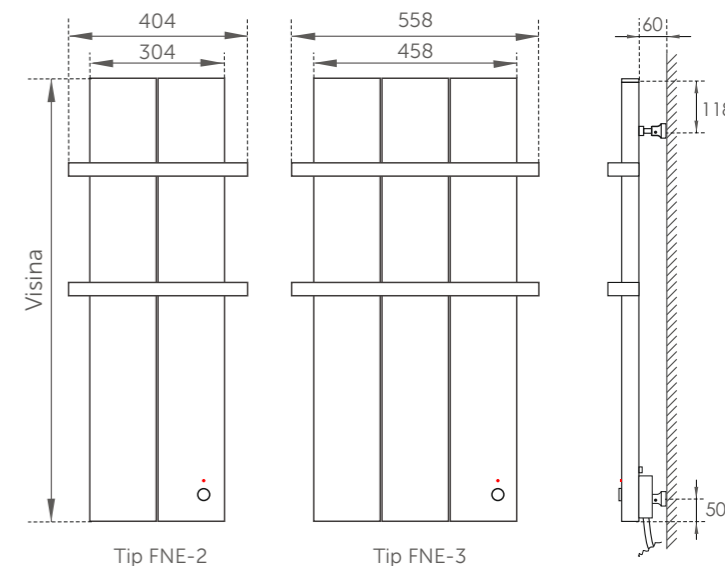

signalna lampica

regulator temperature

Model Mono:
završna obrada u jednoj boji
Model Poli:
završna obrada u dve boje
Držači peškira:
u boji / inox
Garancija:
3 godine