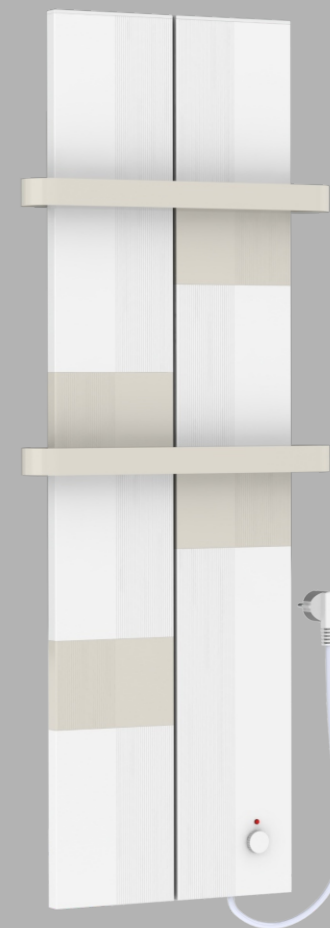

Dostupni Luksuz

Elektrik

DIZAJN RADIJATOR FINESA Elektrik

Savremeni dizajn, visoki kvalitet i bezbednost su karakteristike koje preporučuju dizajn radiator za kupatilo FINESA Elektrik.

moderan dizajn

Inovativni dizajn daje ovom radijatoru jednostavan i u isto vreme elegantan izgled, koji je u savršenoj harmoniji sa modernim enterijerima. Izbor različitih boja i njihova kombinacija pružaju dodatne mogućnosti za personalizovanje prostora.

praktično rešenje

Zahvaljujući praktičnim prečkama/držačima koji se nalaze na prednjoj površini, Finesa Elektrik vrši funkciju sušača peškira i manjih odevnih predmeta.

visoki kvalitet

Prednja površina radijatora je napravljena od aluminijumskih profila visokog kvaliteta, koji radijatoru daju luksuzni izgled čistih linija. Električni grejač je integrisan u cevi od nerđajućeg čelika, koje su spojene u čvrstu konstrukciju, što omogućava optimalno i ravnomerno širenje toplote na prednje panele.

bezbedno električno grejanje

Finesa Elektrik je suvi radijator koji ne koristi vodu niti drugi grejni fluid, čime je izbegnuta mogućnost zamrzavanja ili povećanja pritiska unutar grejnog tela.

Tip	Visina (mm)	Ukupna širina (mm)	Toplotna moć (W)
FNE-2-80	800	404	400
FNE-2-100	1000	404	500
FNE-3-80	800	558	600
FNE-3-100	1000	558	750

signalna lampica

regulator temperature

Model Mono:
završna obrada u jednoj boji
Model Poli:
završna obrada u dve boje
Držači peškira:
u boji / inox
Garancija:
3 godine